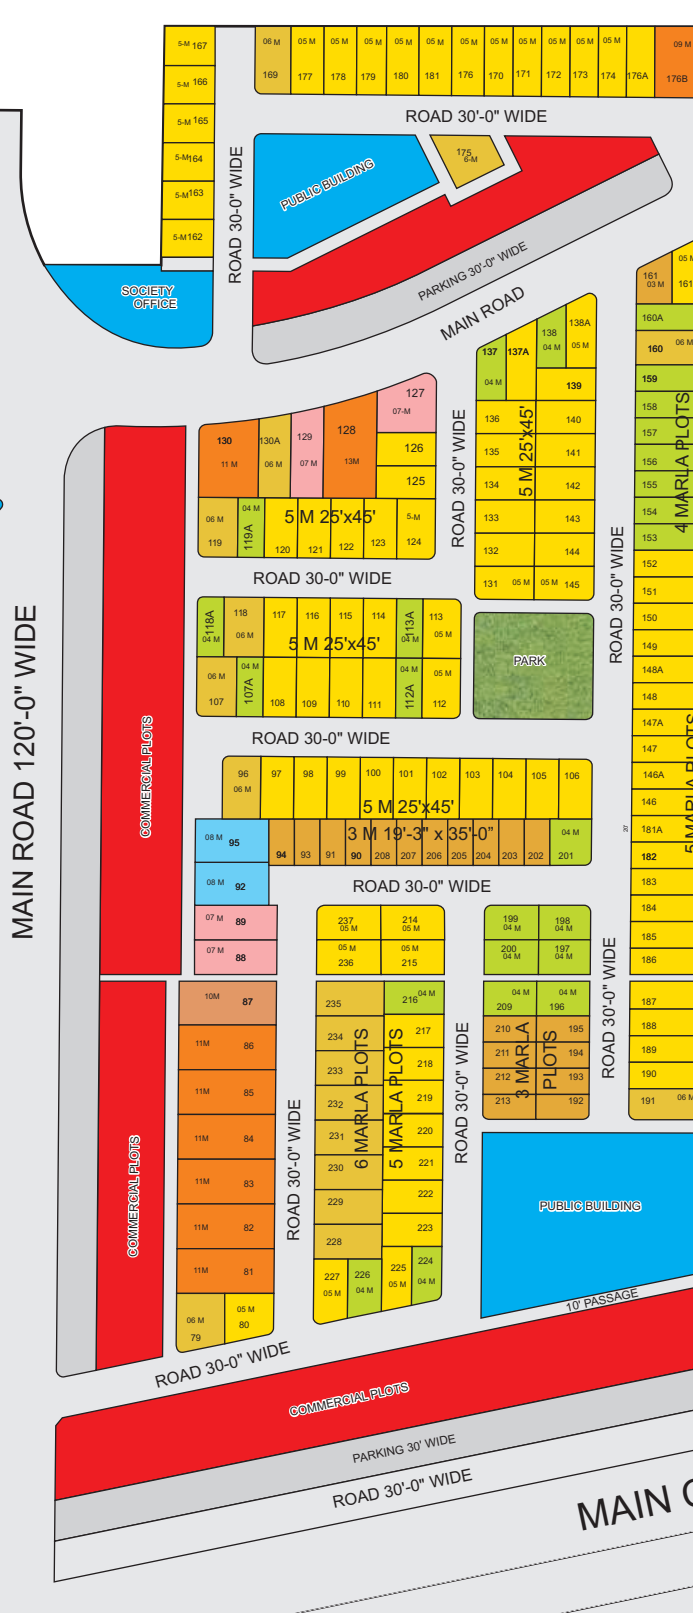

# Phase-II AL-HAFEEZ GARDEN HOUSING SCHEME

For more details: [www.alhafeezgardens.com](http://www.alhafeezgardens.com) - Email: [info@alhafeezgardens.com](mailto:info@alhafeezgardens.com)

ہاؤسنگ سکیم فیئر - II  
میں کنال روڈ، بالمقابل سوز وواٹر پارک، لاہور

PLOTS SIZE	COLOR
▶ 10-Marla Plots	
▶ 8-Marla Plots	
▶ 7-Marla Plots	
▶ 6-Marla Plots	
▶ 5-Marla Plots	
▶ 4-Marla Plots	
▶ 3-Marla Plots	
▶ 2-Marla Plots	
▶ Varies Size	
▶ Commercial Plots	