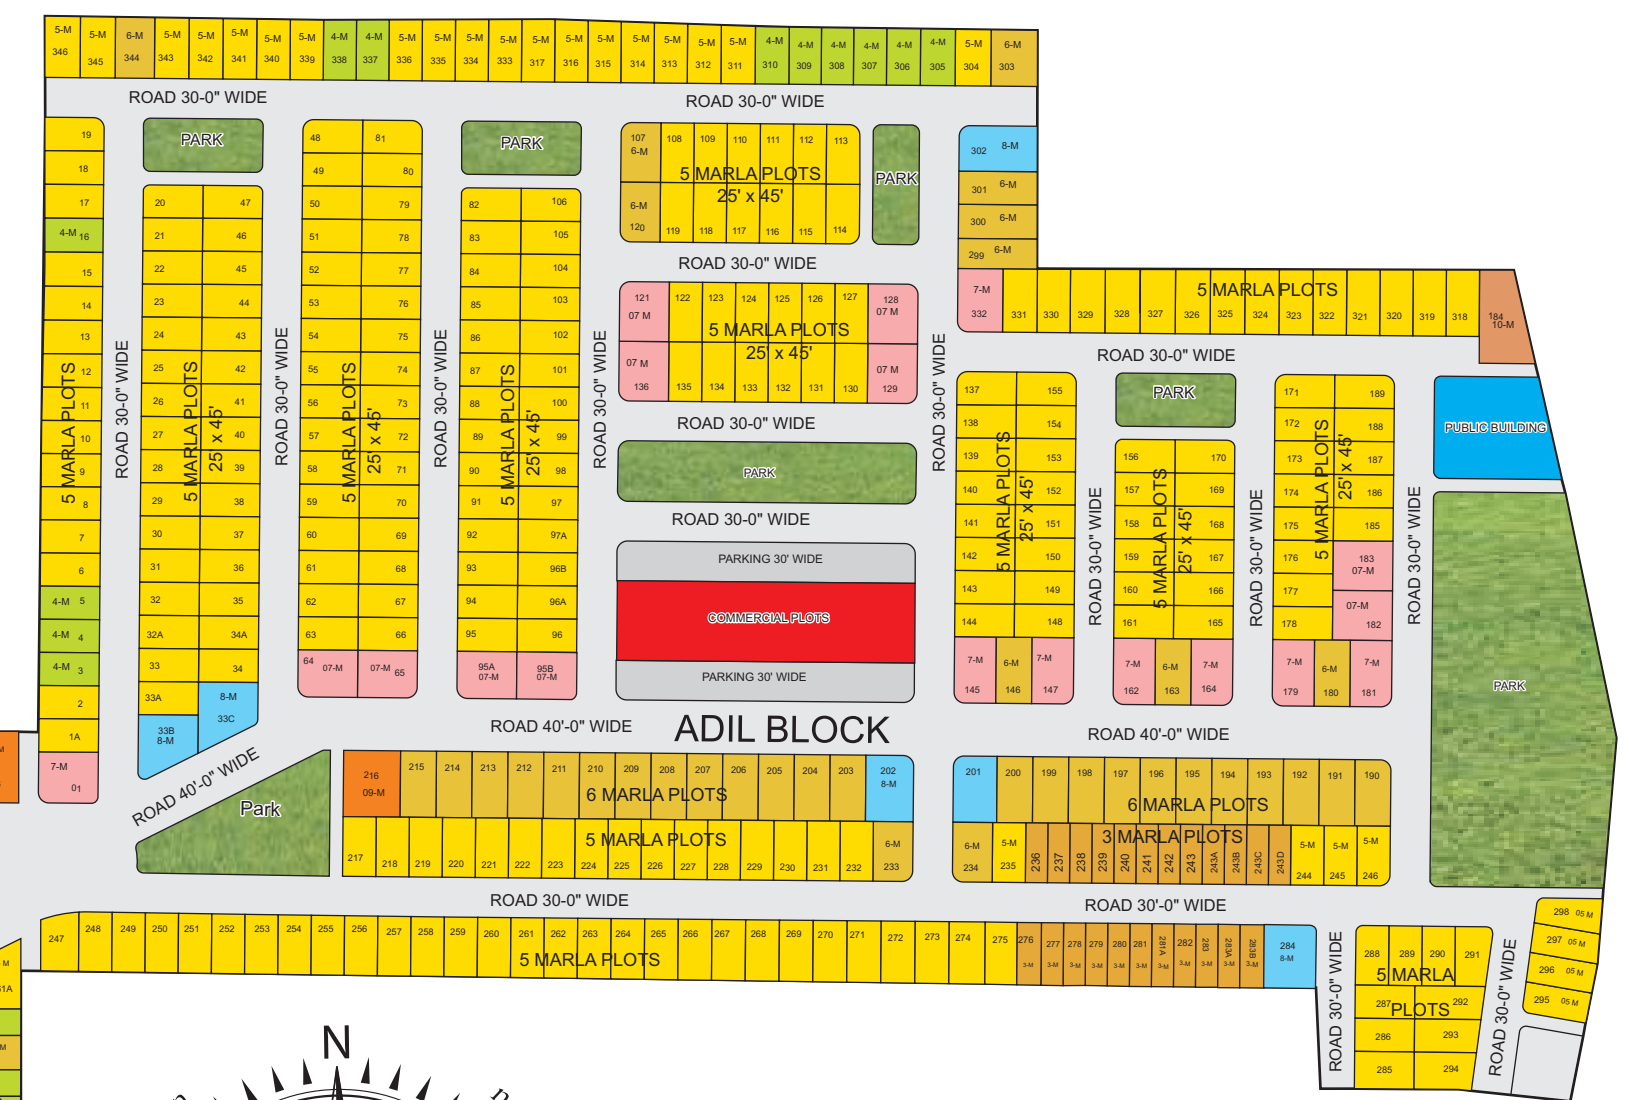

# Phase-II AL-HAFEEZ GARDEN HOUSING SCHEME

For more details: [www.alhafeezgardens.com](http://www.alhafeezgardens.com) - Email: [info@alhafeezgardens.com](mailto:info@alhafeezgardens.com)

ہاؤسنگ سکیم فیئر - II  
میں کنال روڈ، بالمقابل سوز وواٹر پارک، لاہور

PLOTS SIZE	COLOR
▶ 10-Marla Plots	
▶ 8-Marla Plots	
▶ 7-Marla Plots	
▶ 6-Marla Plots	
▶ 5-Marla Plots	
▶ 4-Marla Plots	
▶ 3-Marla Plots	
▶ 2-Marla Plots	
▶ Varies Size	
▶ Commercial Plots	