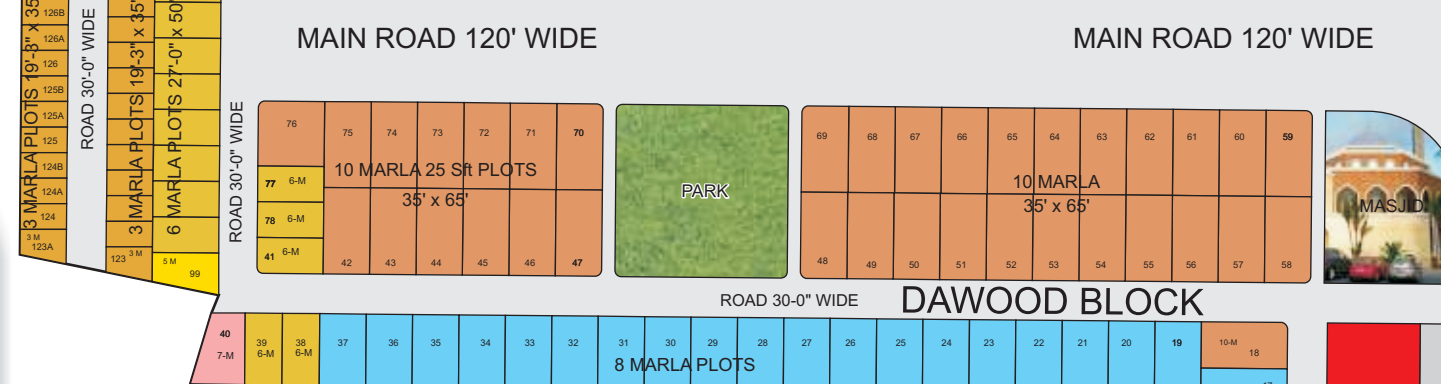

# Phase-II AL-HAFEEZ GARDEN HOUSING SCHEME

For more details: [www.alhafeezgardens.com](http://www.alhafeezgardens.com) - Email: [info@alhafeezgardens.com](mailto:info@alhafeezgardens.com)

ہاؤسنگ سکیم فیئر - II  
میں کنال روڈ، بالمقابل سوز وواٹر پارک، لاہور

PLOTS SIZE	COLOR
▶ 10-Marla Plots	
▶ 8-Marla Plots	
▶ 7-Marla Plots	
▶ 6-Marla Plots	
▶ 5-Marla Plots	
▶ 4-Marla Plots	
▶ 3-Marla Plots	
▶ 2-Marla Plots	
▶ Varies Size	
▶ Commercial Plots	