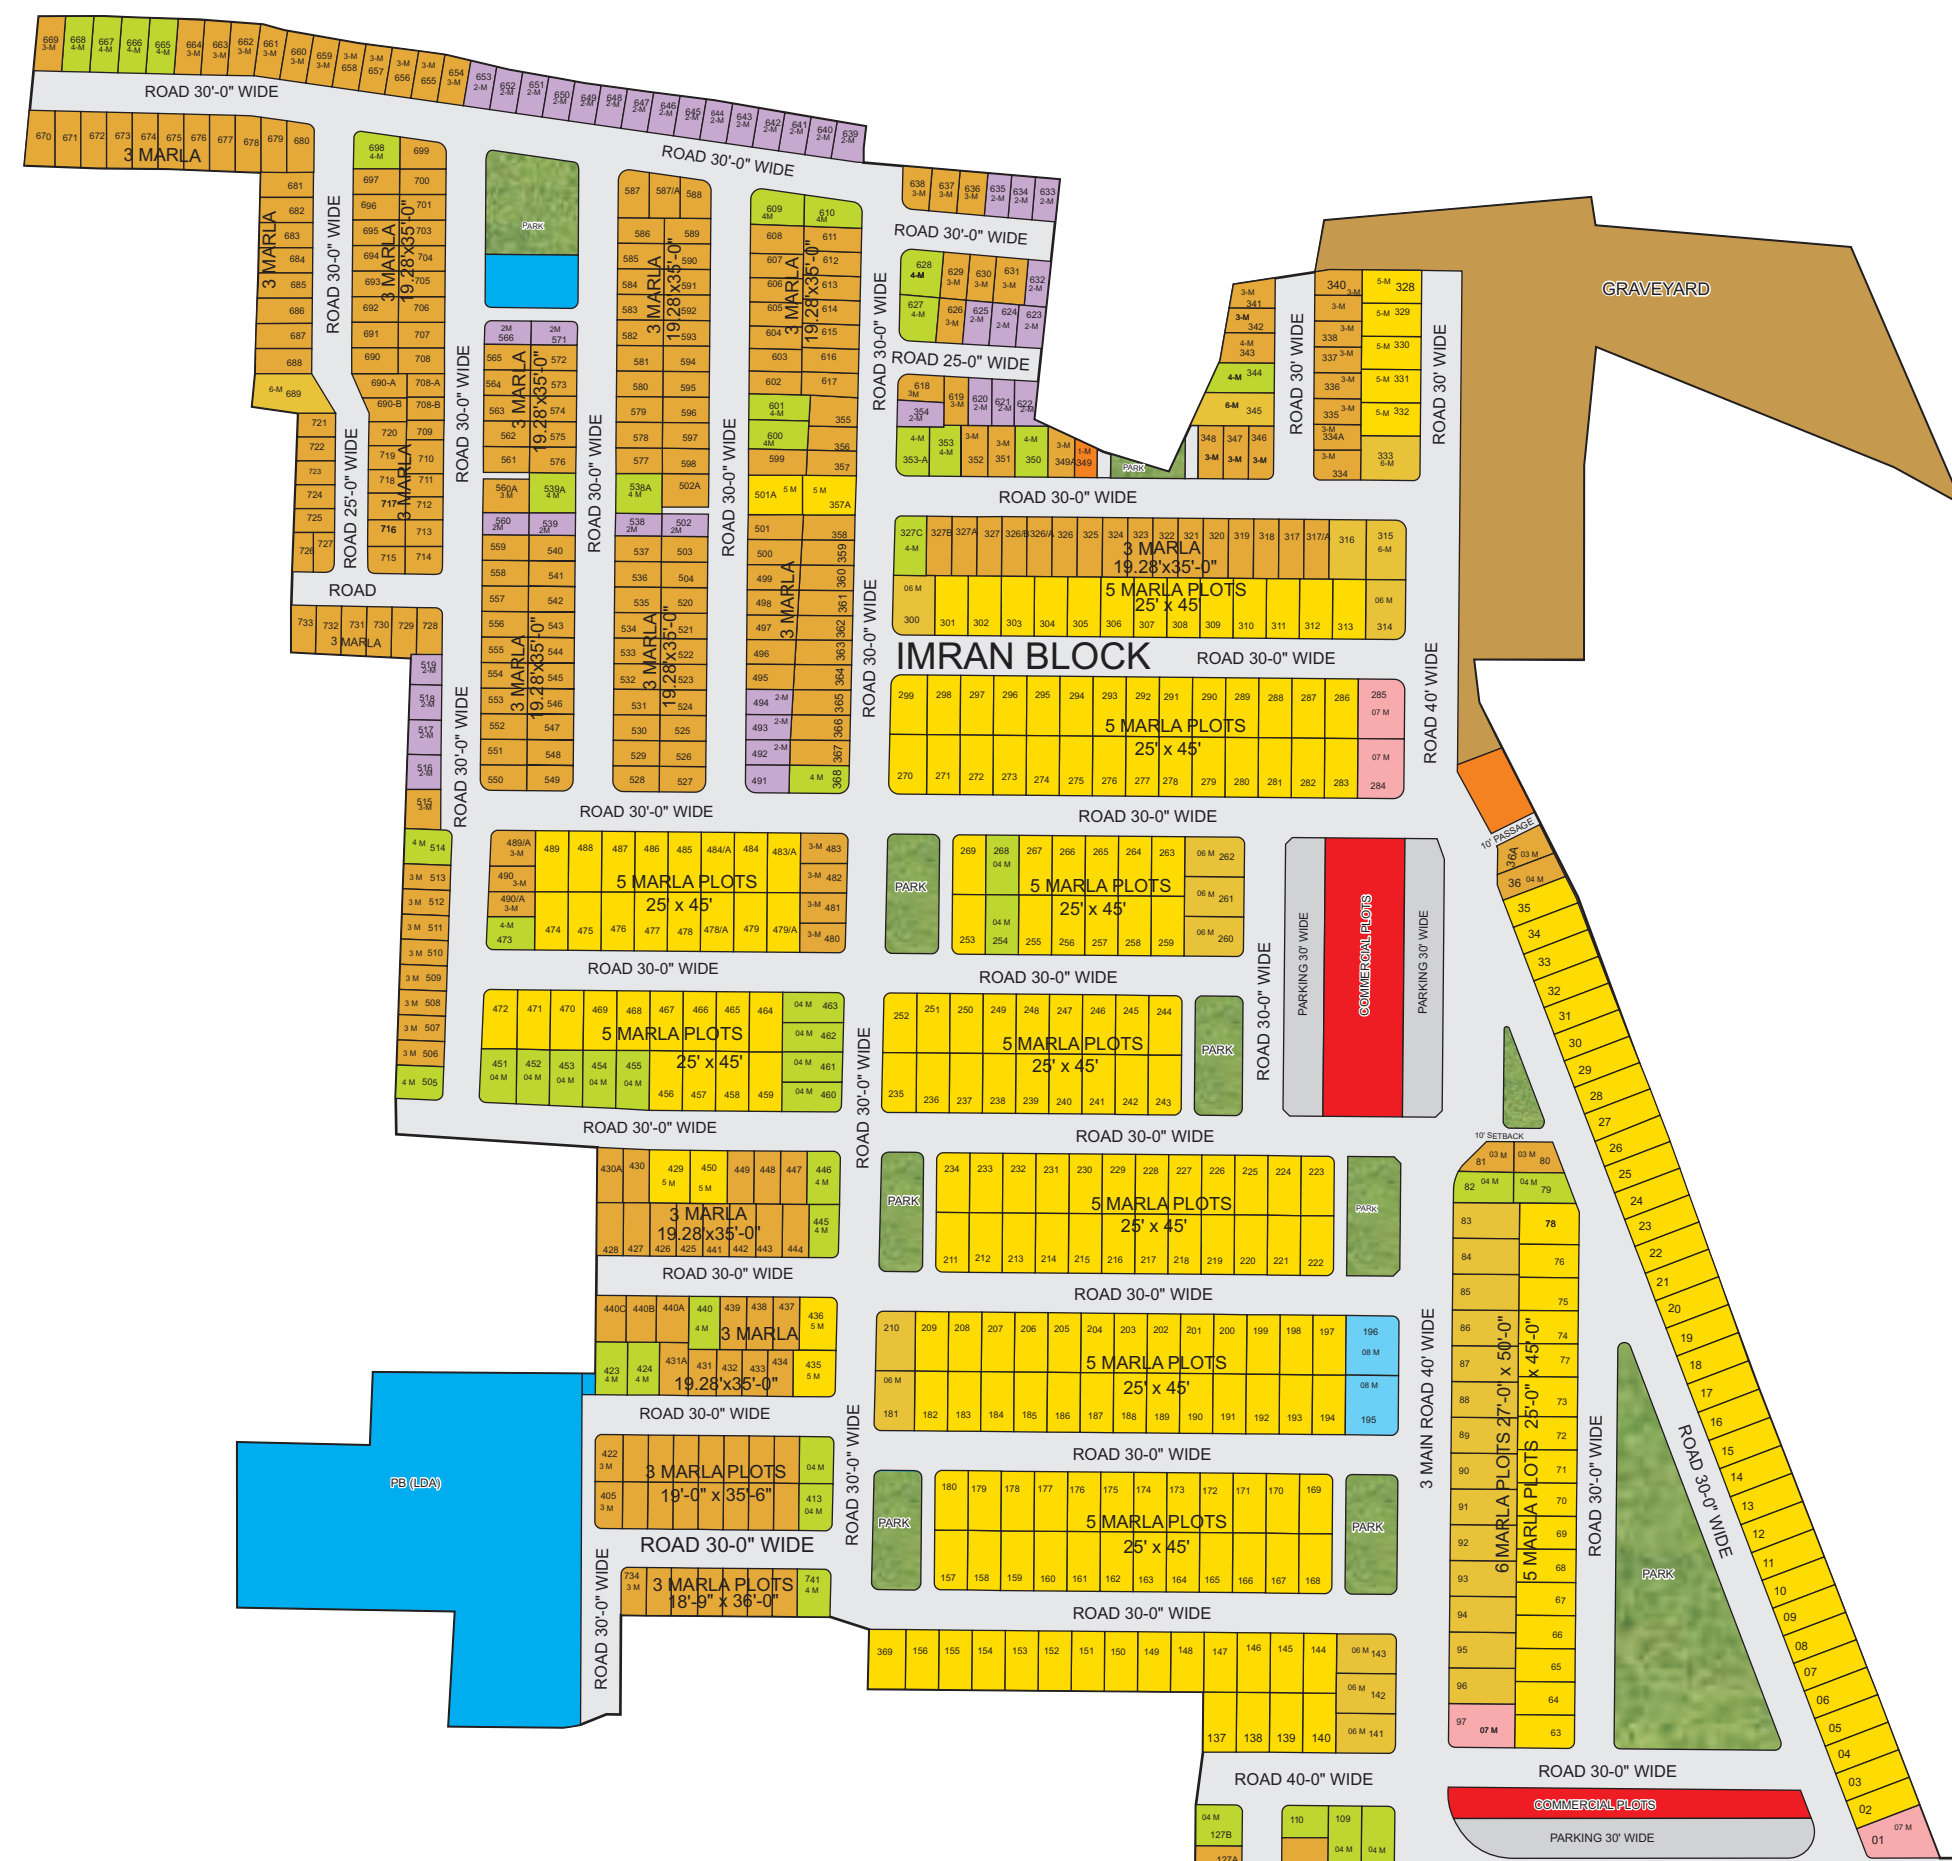

# Phase-II AL-HAFEEZ GARDEN HOUSING SCHEME

For more details: [www.alhafeezgardens.com](http://www.alhafeezgardens.com) - Email: [info@alhafeezgardens.com](mailto:info@alhafeezgardens.com)

ہاؤسنگ سکیم فیئر - II  
میں کنال روڈ، بالمقابل سوز وواٹر پارک، لاہور

PLOTS SIZE	COLOR
▶ 10-Marla Plots	
▶ 8-Marla Plots	
▶ 7-Marla Plots	
▶ 6-Marla Plots	
▶ 5-Marla Plots	
▶ 4-Marla Plots	
▶ 3-Marla Plots	
▶ 2-Marla Plots	
▶ Varies Size	
▶ Commercial Plots	